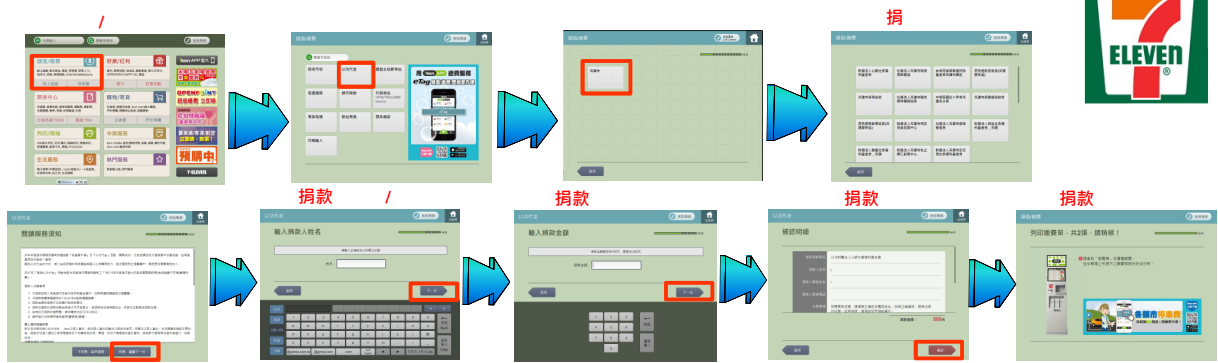

以功代金便利捐 迴向功德獻愛心

四大超商通路操作方式

7-11超商「ibon」操作方式

全家便利超商「FamiPort」操作方式

萊爾富便利超商「Life-ET」操作方式

OK便利超商「OK.GO」操作方式